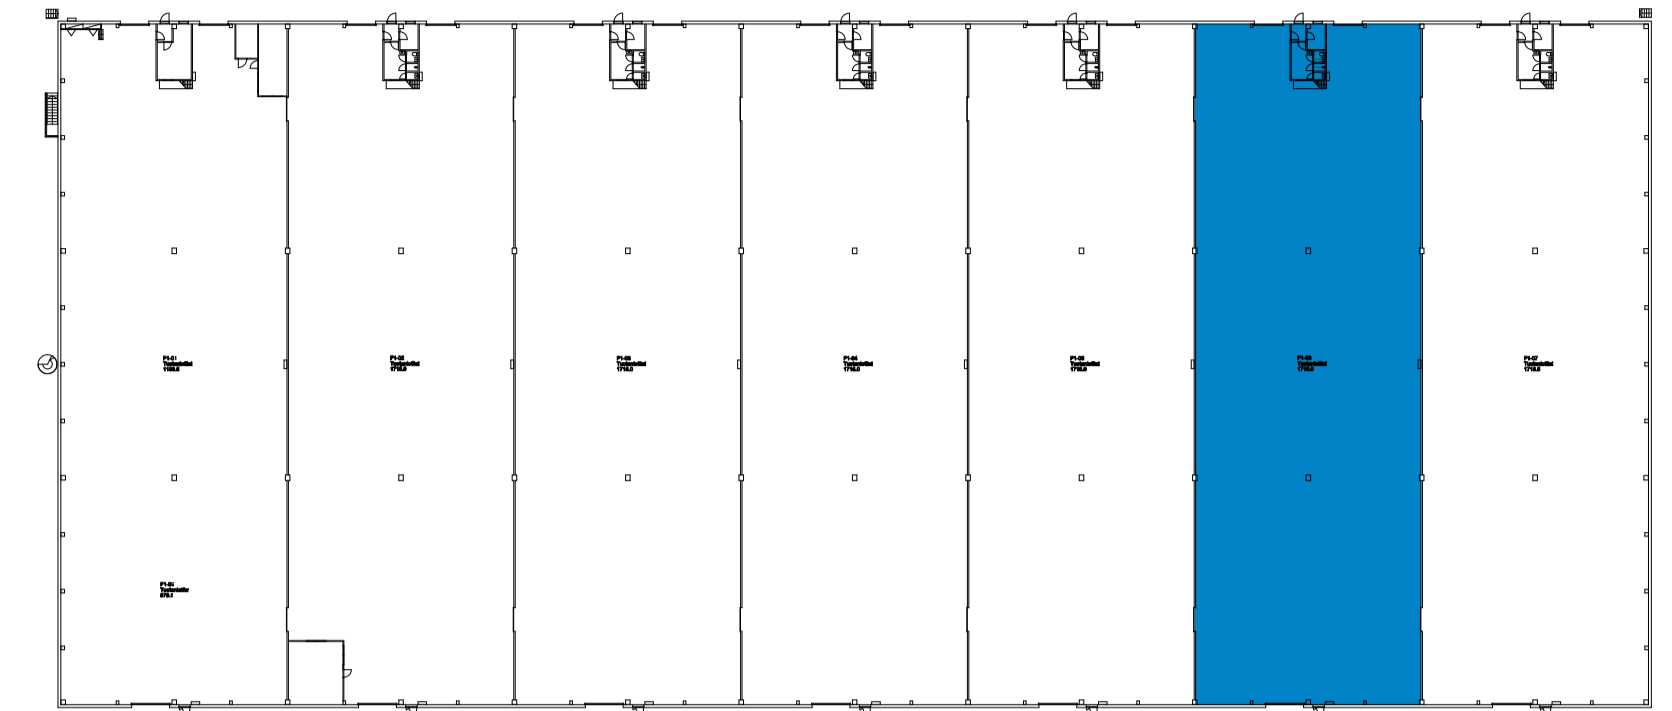

RAKENNUS 4 - LOHKO 50
VARASTOTILAN PINTA-ALA 1 716
m²

KUORMALAVAHYLLYT:
 - lavapaikat EUR-lava YHT. 2 202 kpl
 - lavapaikat FIN-lava YHT. 906 kpl