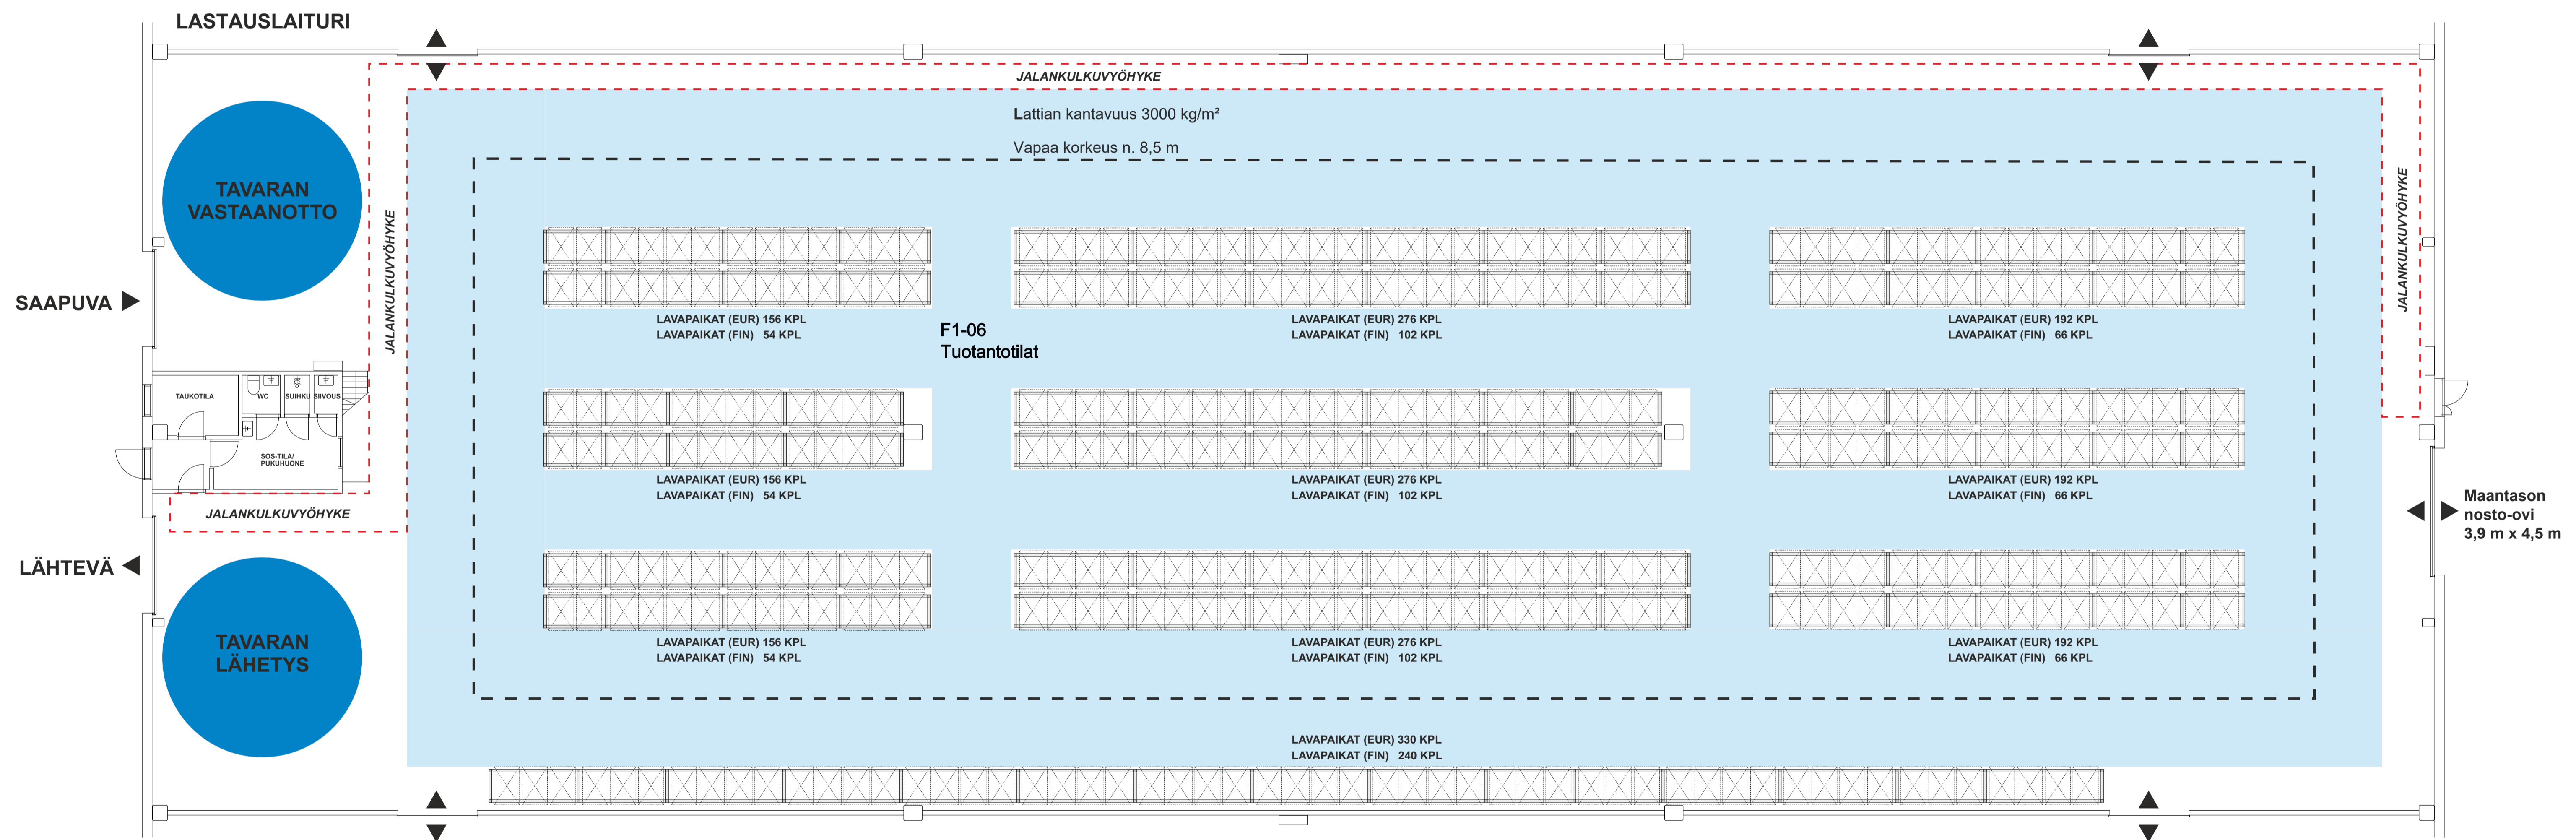

RAKENNUS 4 - LOHKO 50
VARASTOTILAN PINTA-ALA 1 716
m²

KUORMALAVAHYLLYT:
 - lavapaikat EUR-lava YHT. 2 202 kpl
 - lavapaikat FIN-lava YHT. 906 kpl