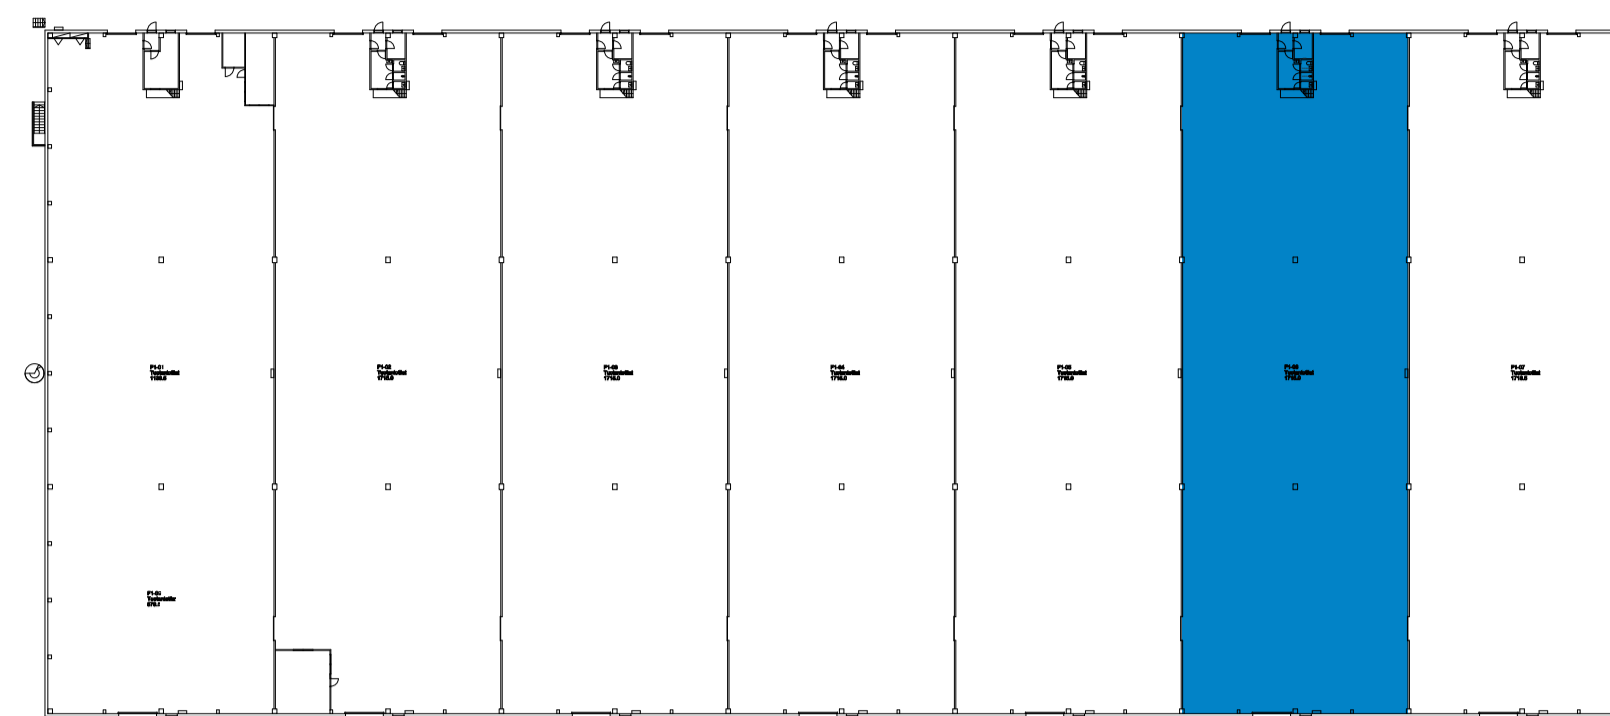

Mileway

RAKENNUS 4 - LOHKO 50
VARASTOTILAN PINTA-ALA 1 716 m²

KUORMALAVAHYLLYT:
 - lavapaikat EUR-lava YHT. 2 202 kpl
 - lavapaikat FIN-lava YHT. 1 572 kpl