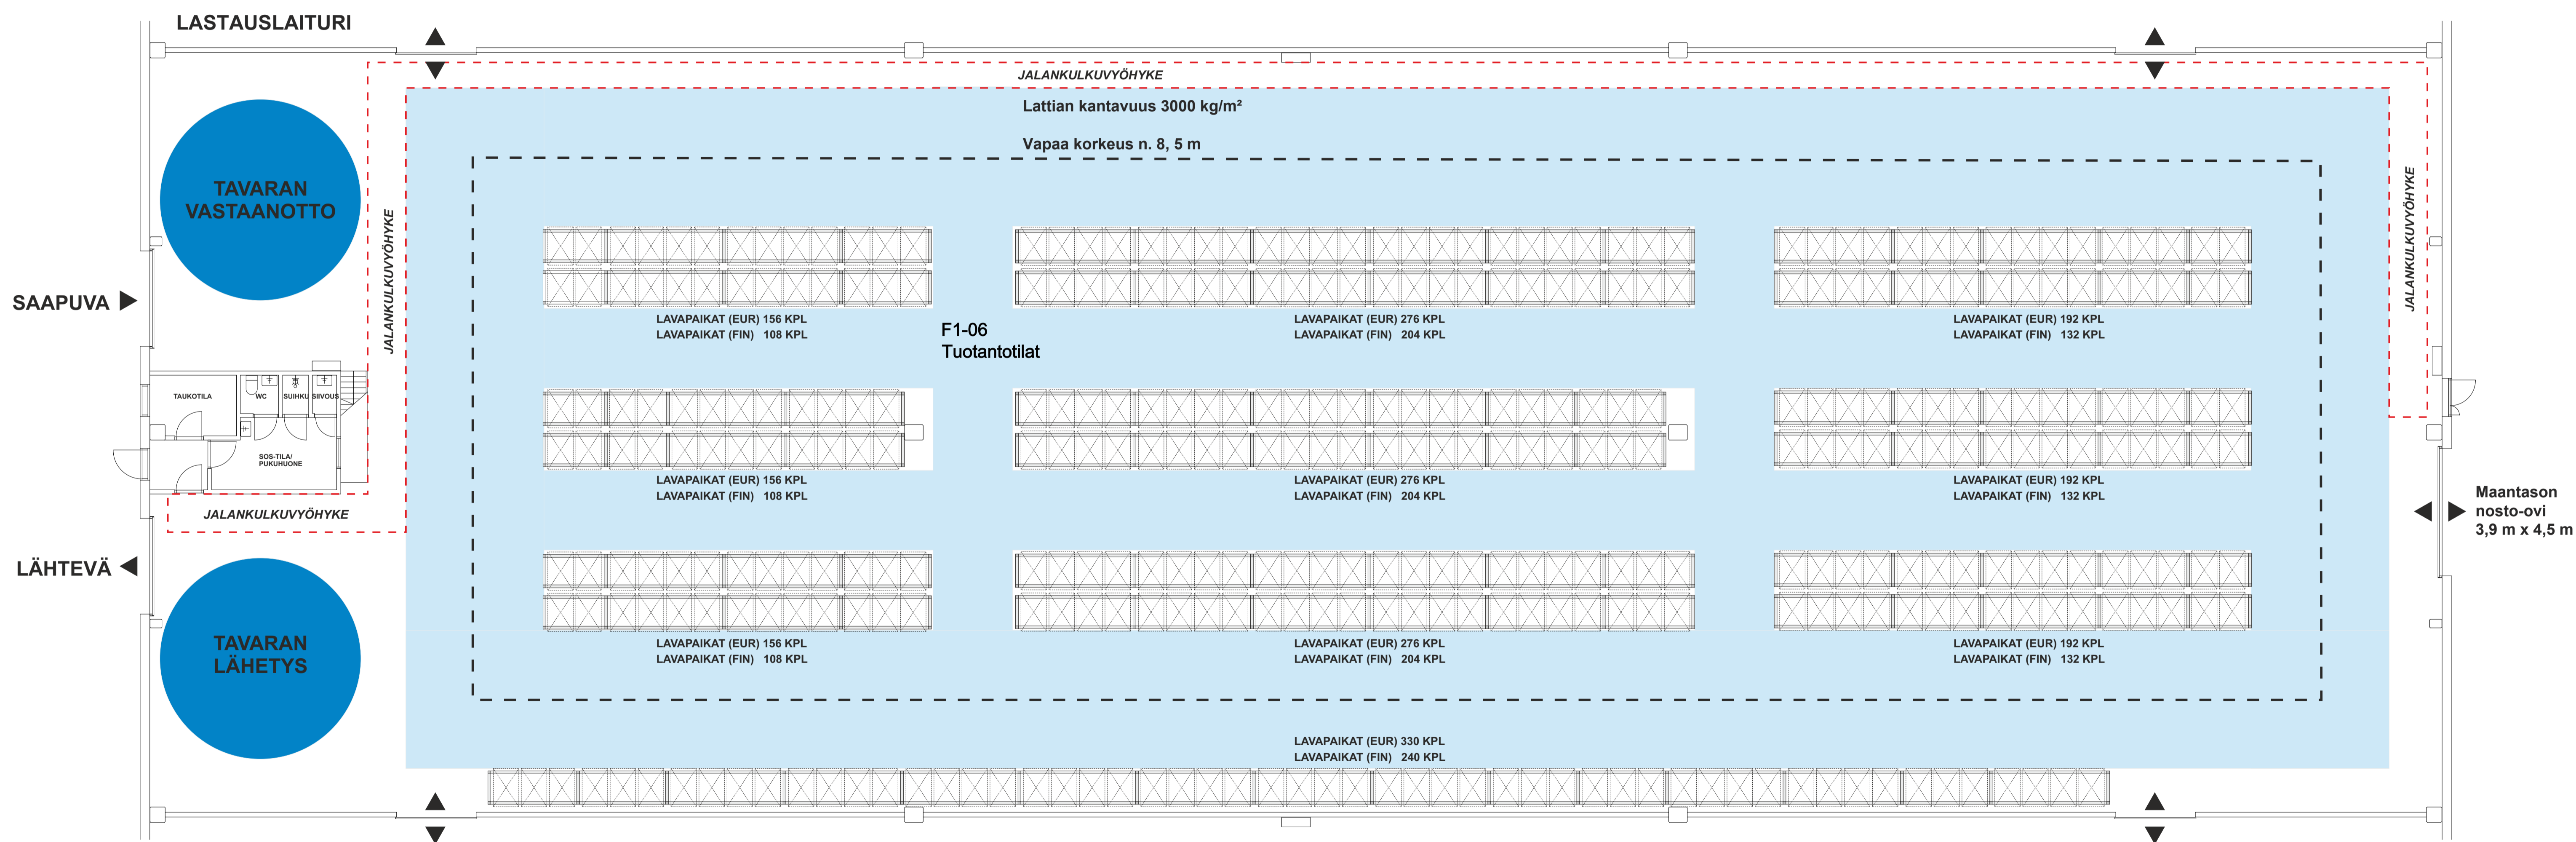

Mileway

RAKENNUS 4 - LOHKO 50
VARASTOTILAN PINTA-ALA 1 716 m²

KUORMALAVAHYLLYT:
 - lavapaikat EUR-lava YHT. 2 202 kpl
 - lavapaikat FIN-lava YHT. 1 572 kpl