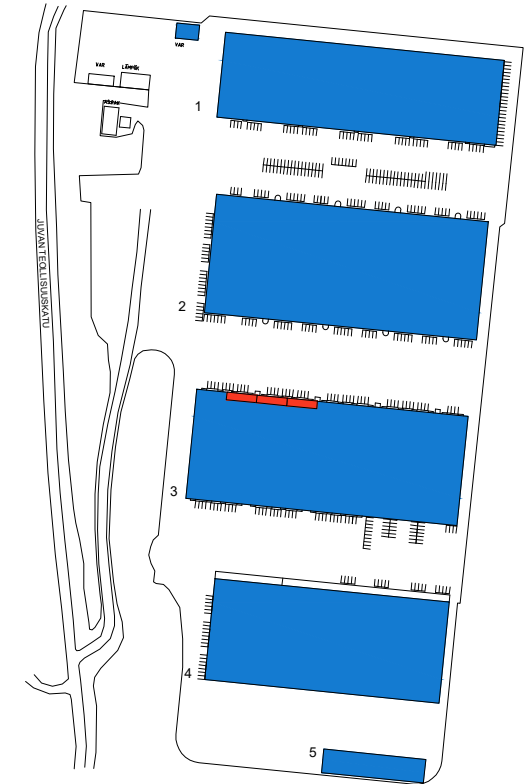

JUVAN TEOLLISUUSKATU 25

2.KERROS

ASEMAPIIRROS

Juvan teollisuuskatu 25, 02920 Espoo

VUOKRATTAVAT TILAT:

-  TOIMISTO 135 m²
-  TOIMISTO 125 m²
-  TOIMISTO 125 m²