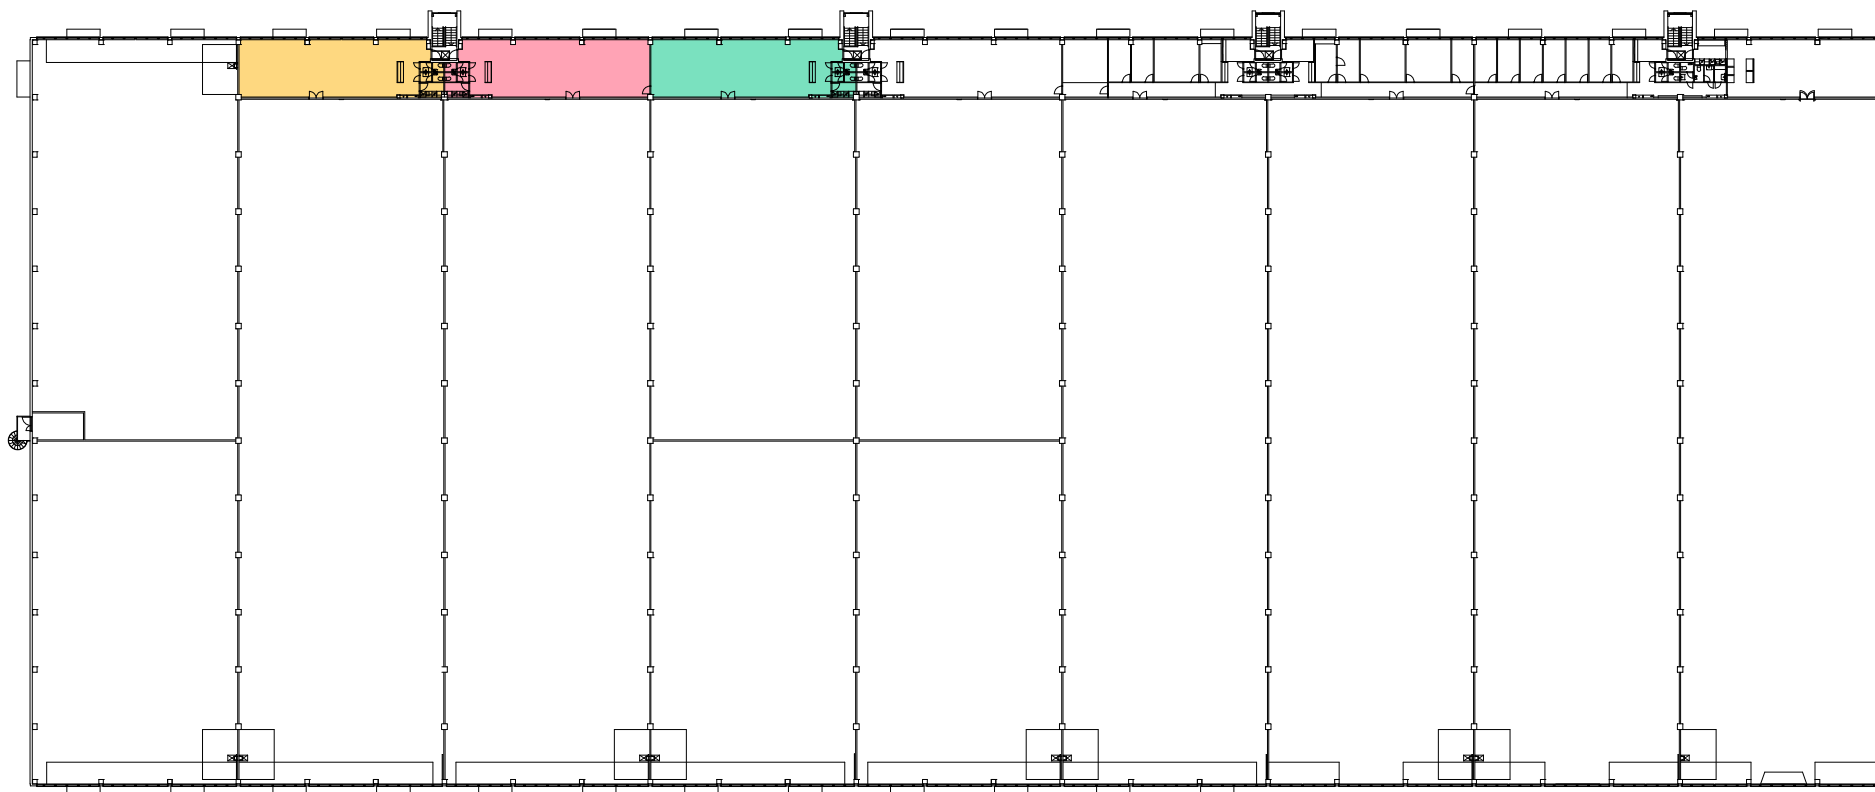

JUVAN TEOLLISUUSKATU 25

2.KERROS

ASEMAPIIRROS

Juvan teollisuuskatu 25, 02920 Espoo

VUOKRATTAVAT TILAT:

-  TOIMISTO 135 m²
-  TOIMISTO 125 m²
-  TOIMISTO 125 m²