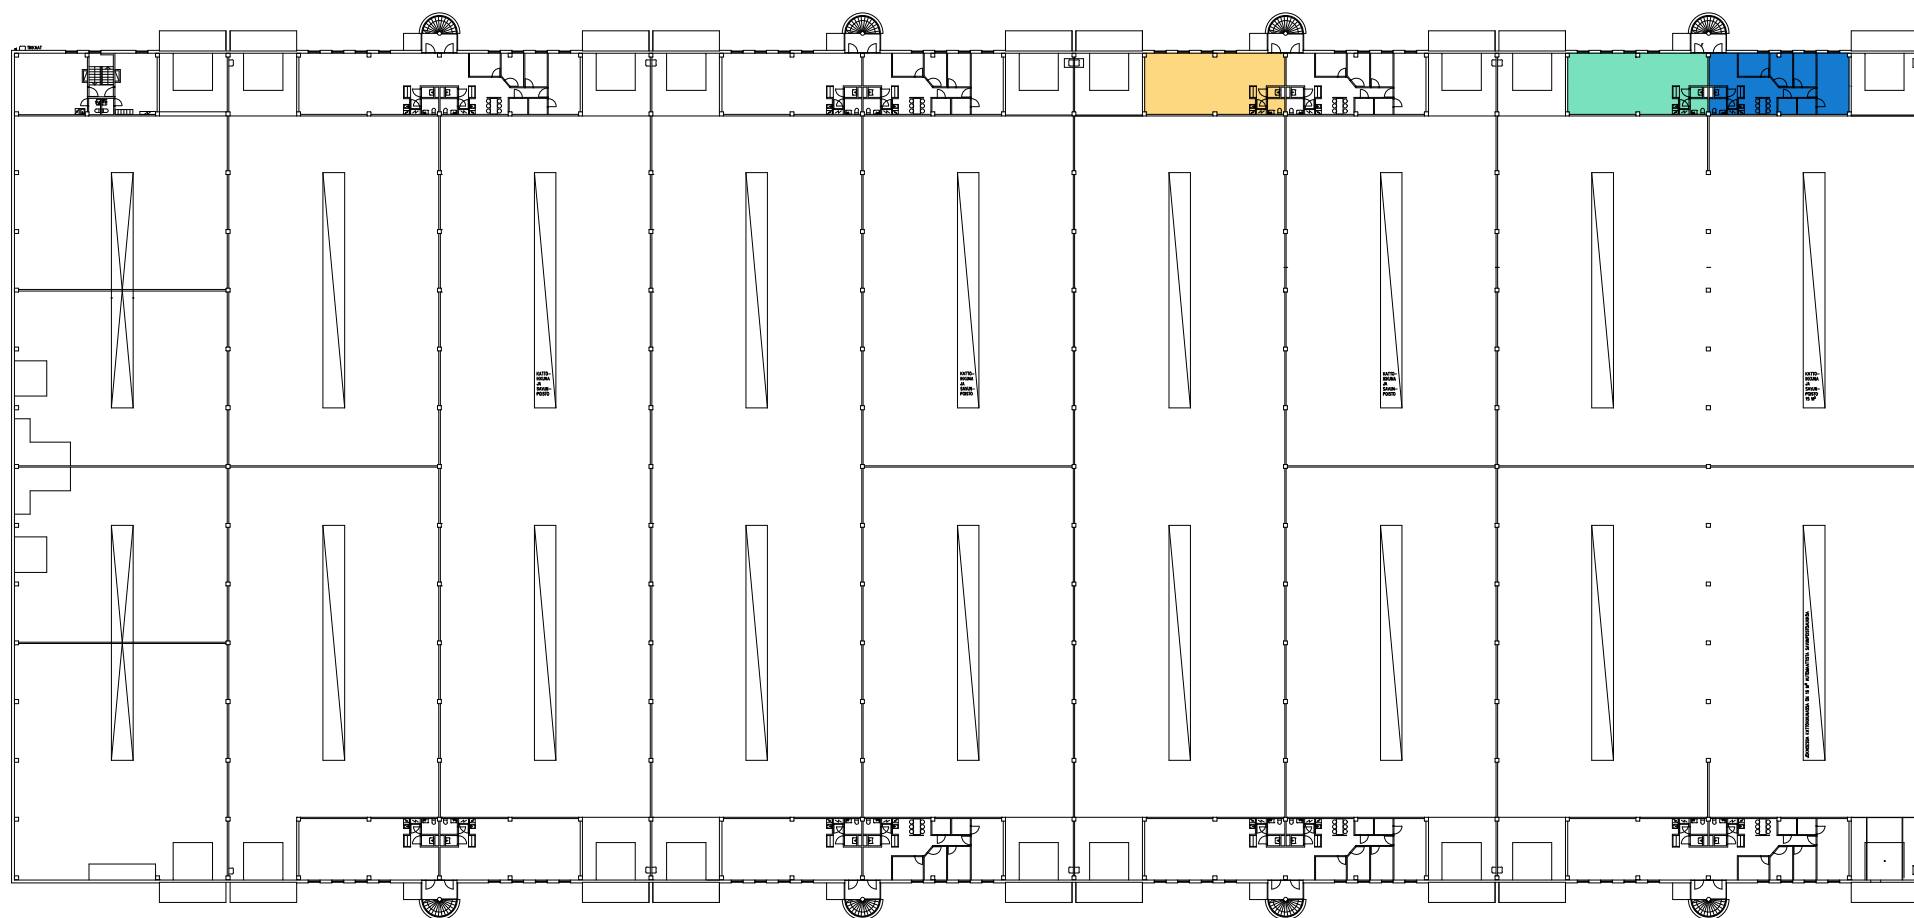

JUVAN TEOLLISUUSKATU 25

2.KERROS

ASEMAPIIRROS

Juvan teollisuuskatu 25, 02920 Espoo

VUOKRATTAVAT TILAT:

-  TOIMISTO 89,0 m²
-  TOIMISTO 89,0 m²
-  TOIMISTO 89,0 m²