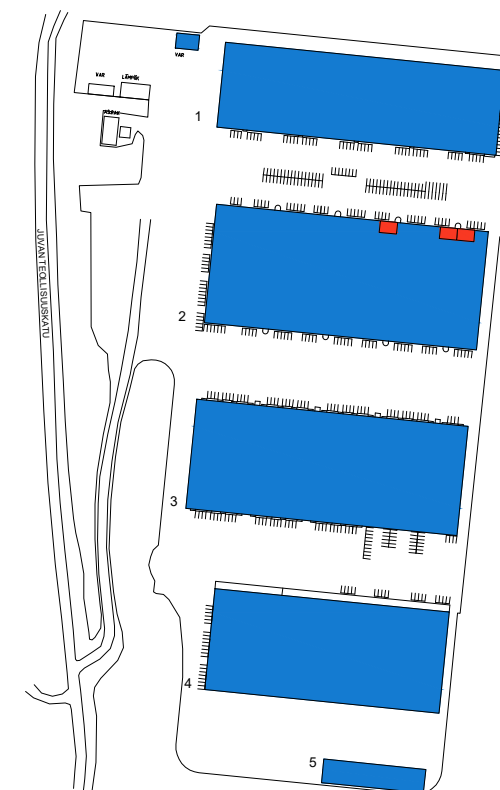

JUVAN TEOLLISUUSKATU 25

2.KERROS

ASEMAPIIRROS

Juvan teollisuuskatu 25, 02920 Espoo

VUOKRATTAVAT TILAT:

-  TOIMISTO 89,0 m²
-  TOIMISTO 89,0 m²
-  TOIMISTO 89,0 m²