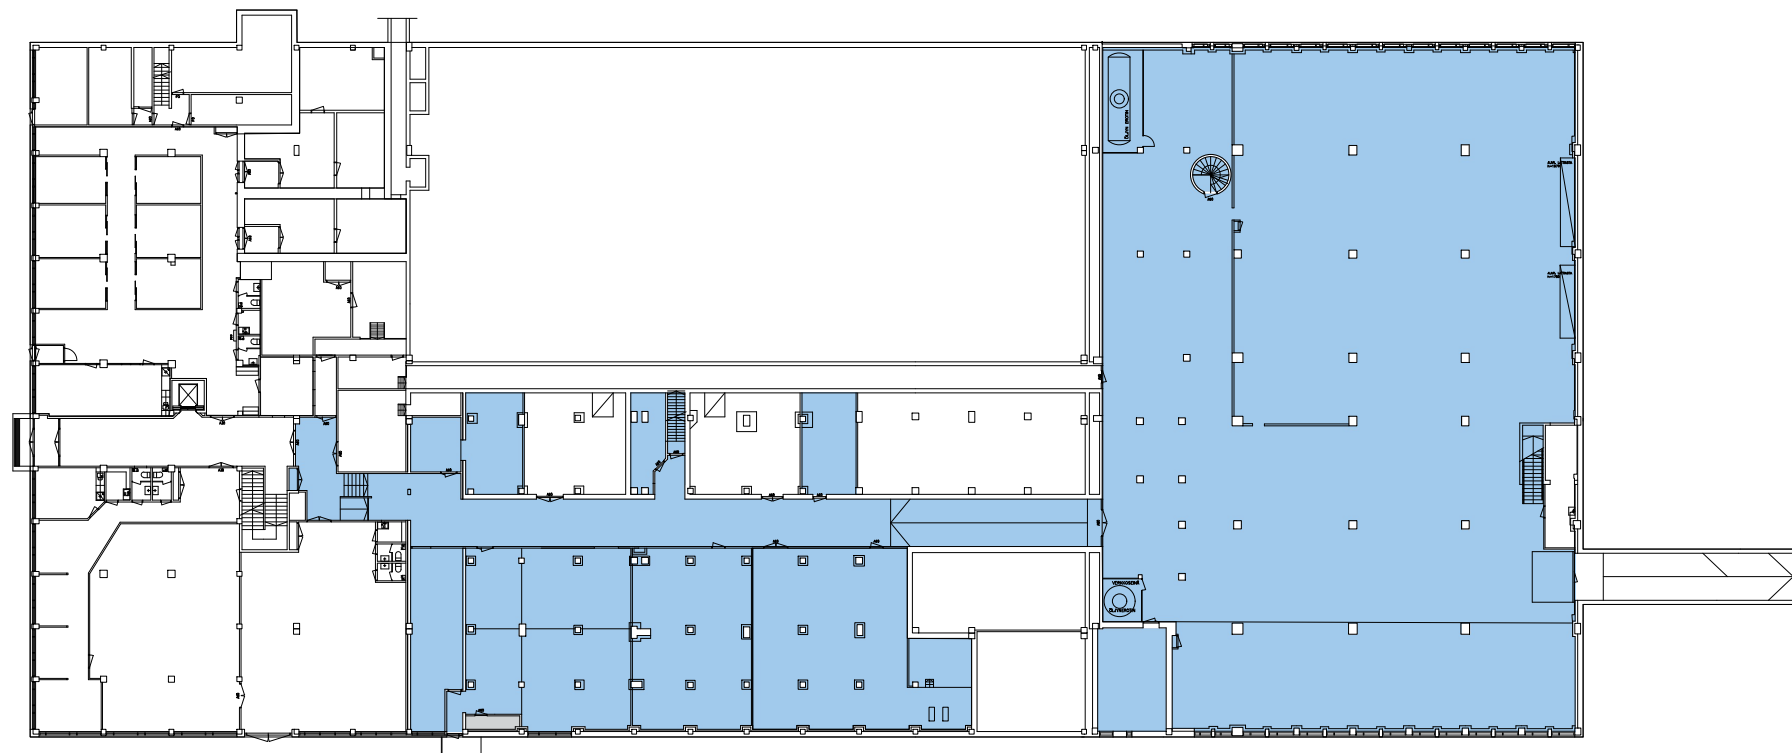

HANKASUONTIE 13

1.KERROS

ASEMAPIIRROS

Hankasuontie 13, 00390 Helsinki

VUOKRATTAVAT TILAT:

VARASTO 2587 m²