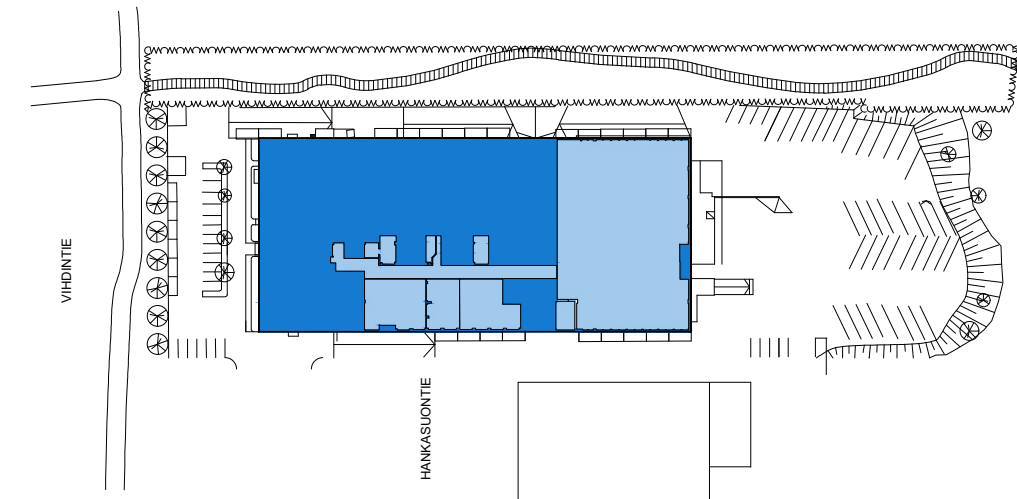

HANKASUONTIE 13

1.KERROS

ASEMAPIIRROS

Hankasuontie 13, 00390 Helsinki

VUOKRATTAVAT TILAT:

VARASTO 2587 m²