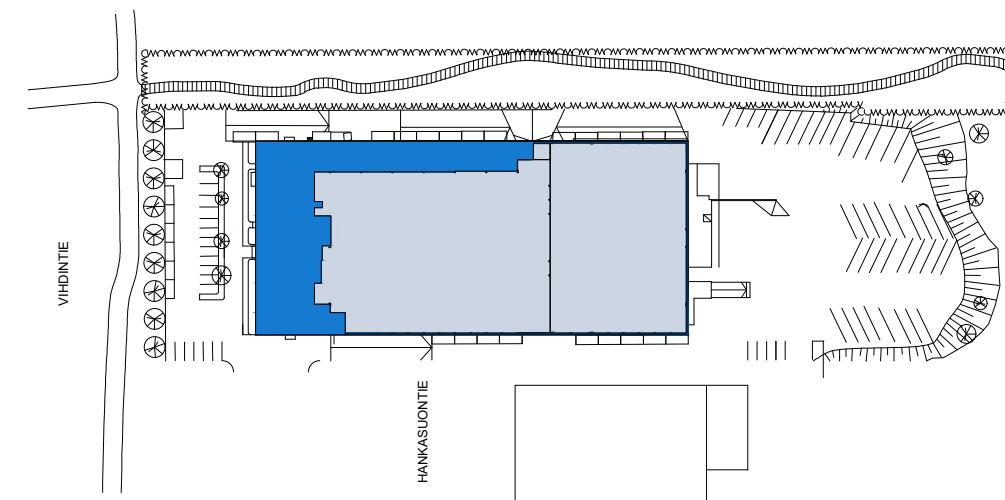

HANKASUONTIE 13

2.KERROS

ASEMAPIIRROS

Hankasuontie 13, 00390 Helsinki

VUOKRATTAVAT TILAT:

VARASTO 4674,5 m<sup>2</sup>