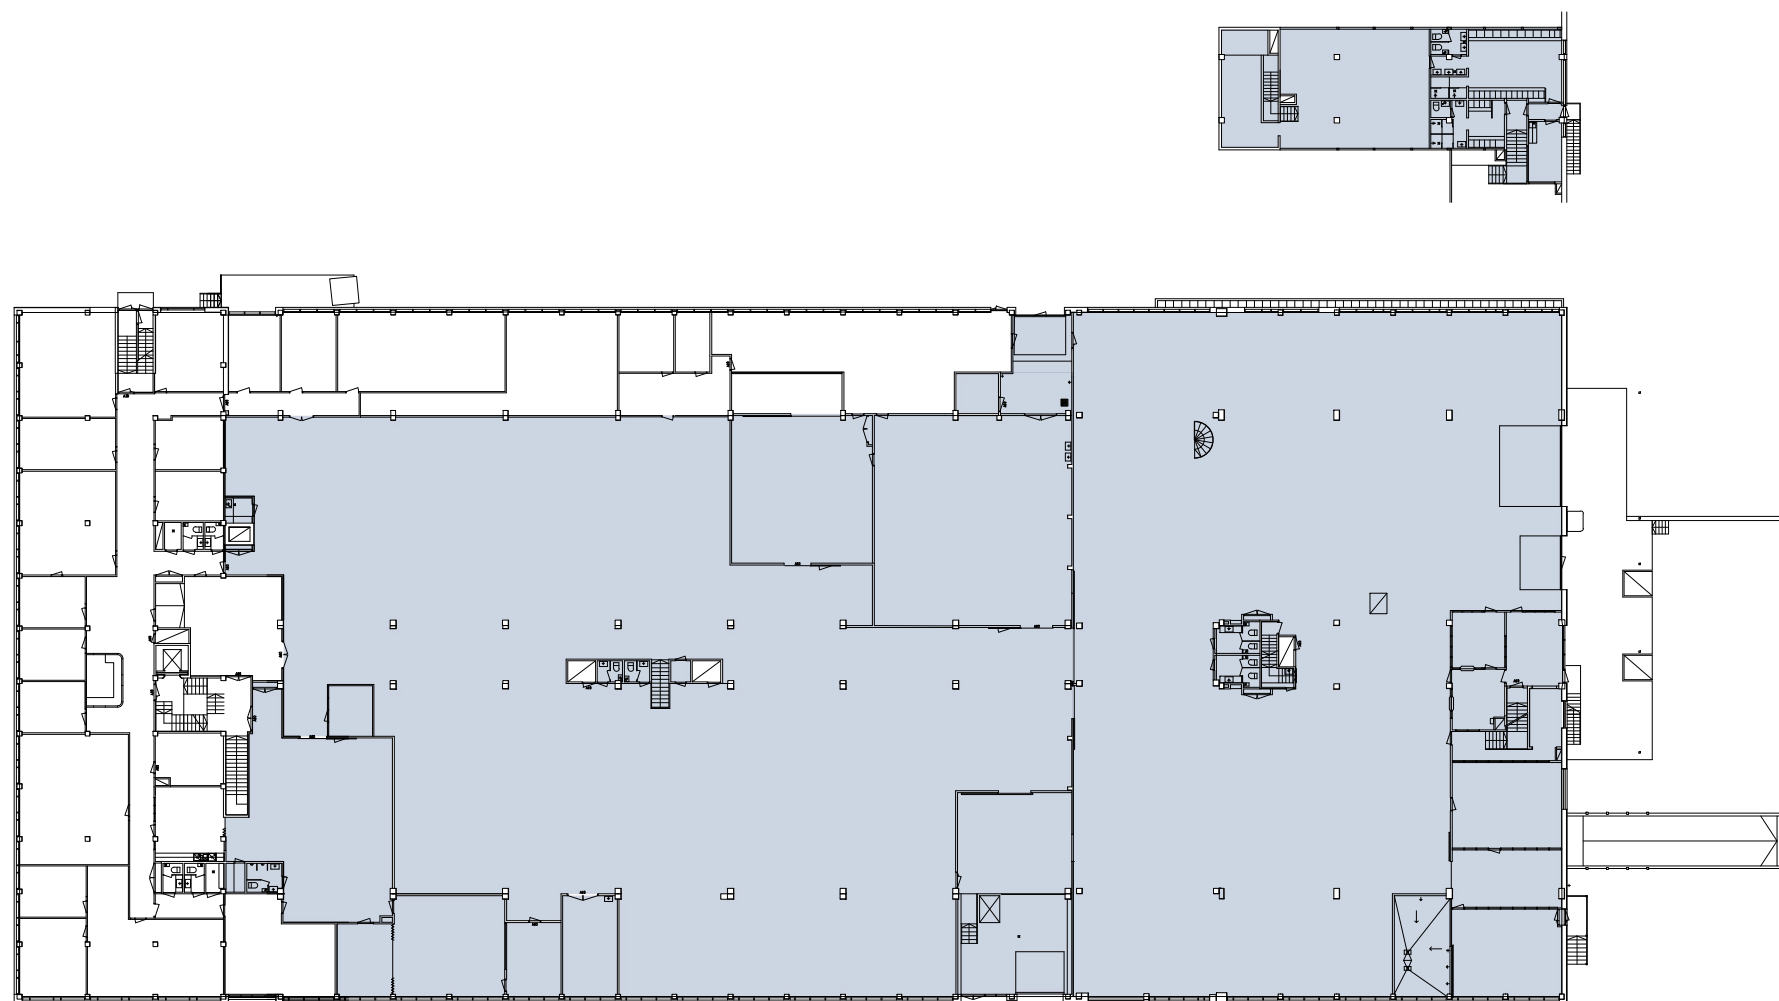

HANKASUONTIE 13

2.KERROS

ASEMAPIIRROS

Hankasuontie 13, 00390 Helsinki

VUOKRATTAVAT TILAT:

VARASTO 4674,5 m<sup>2</sup>