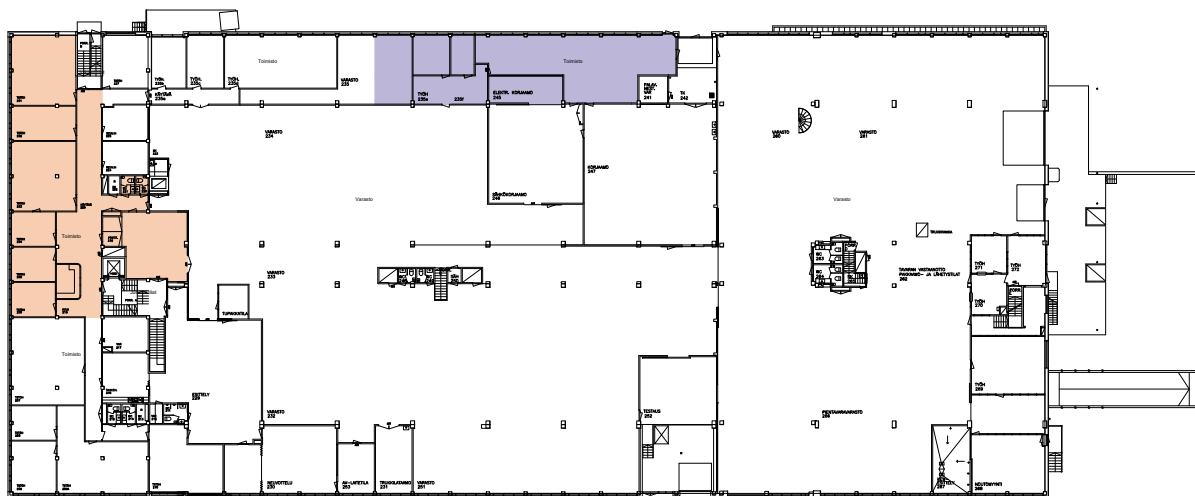

2. KERROS

ASEMPIIRROS

KOY HANKASUONTIE 13

Hankasuontie 13, 00390 Helsinki

VUOKRATTAVAT TILAT:

- TOIMISTO 370,5 m²
- TOIMISTO 240,0 m²