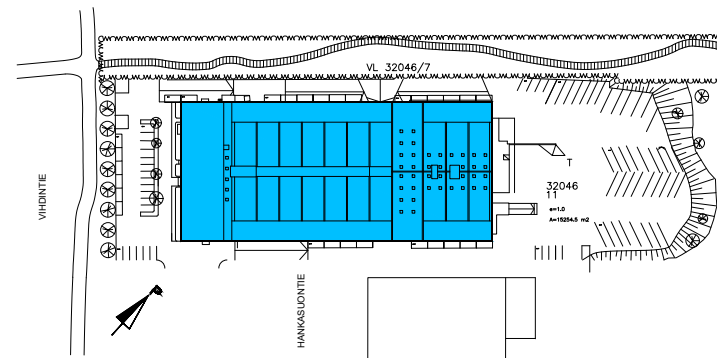

## KOY HANKASUONTIE 13

Hankasuontie 13, 00390 Helsinki

VUOKRATTAVAT TILAT:

-  TOIMISTO 370,5 m<sup>2</sup>
-  TOIMISTO 240,0 m<sup>2</sup>