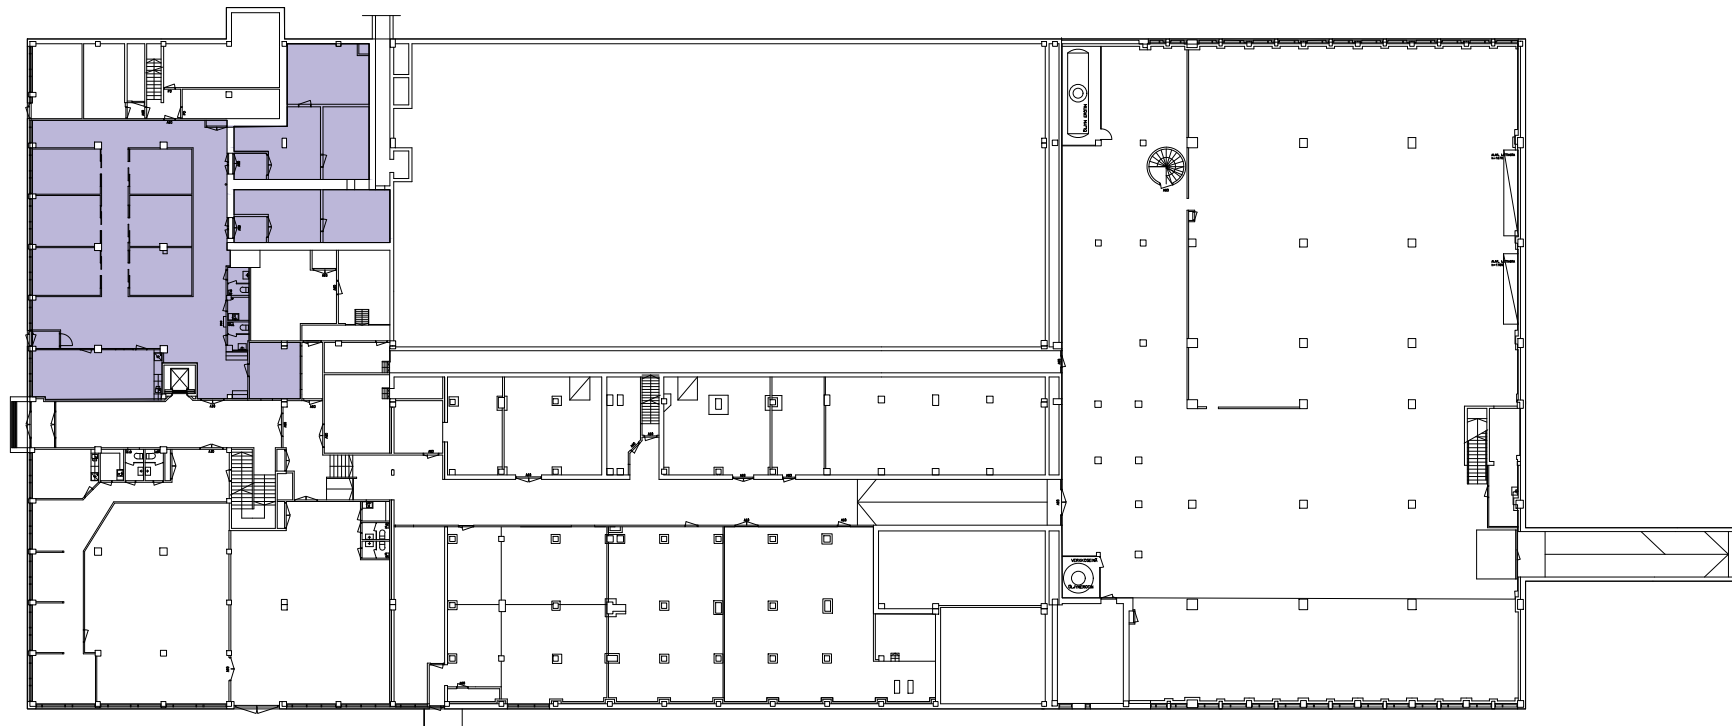

1. KERROS

ASEMAPIIRROS

KOY HANKASUONTIE 13
Hankasuontie 13, 00390 Helsinki

VUOKRATTAVAT TILAT:

TOIMISTOTILA 344 m²