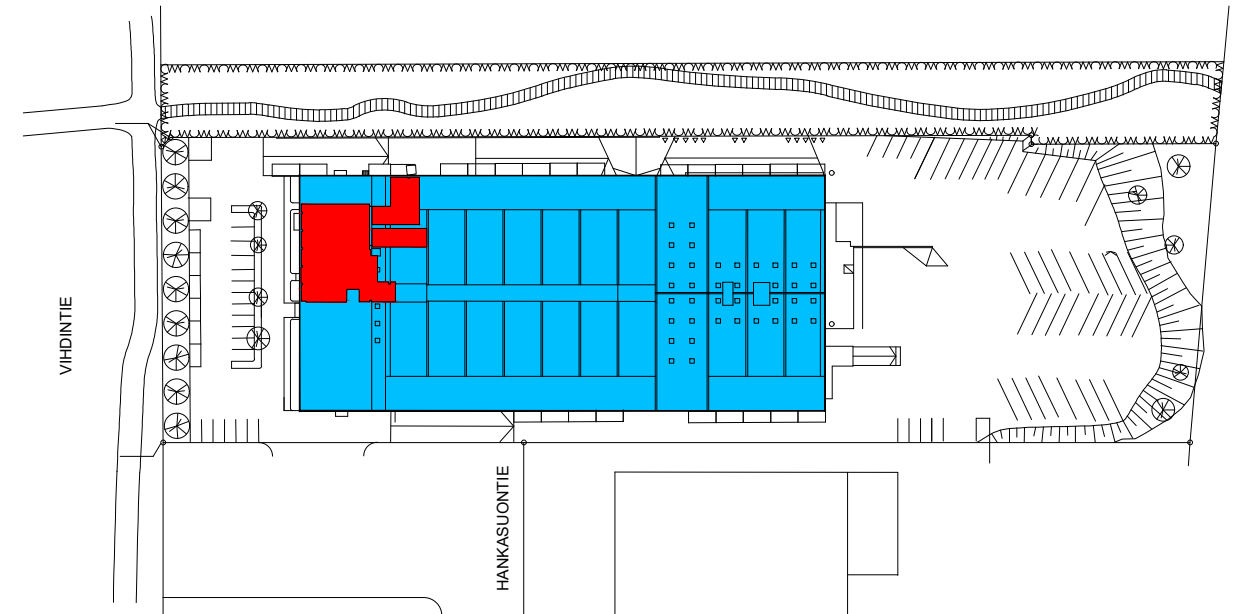

1. KERROS

ASEMAPIIRROS

KOY HANKASUONTIE 13
Hankasuontie 13, 00390 Helsinki

VUOKRATTAVAT TILAT:

TOIMISTOTILA 344 m²