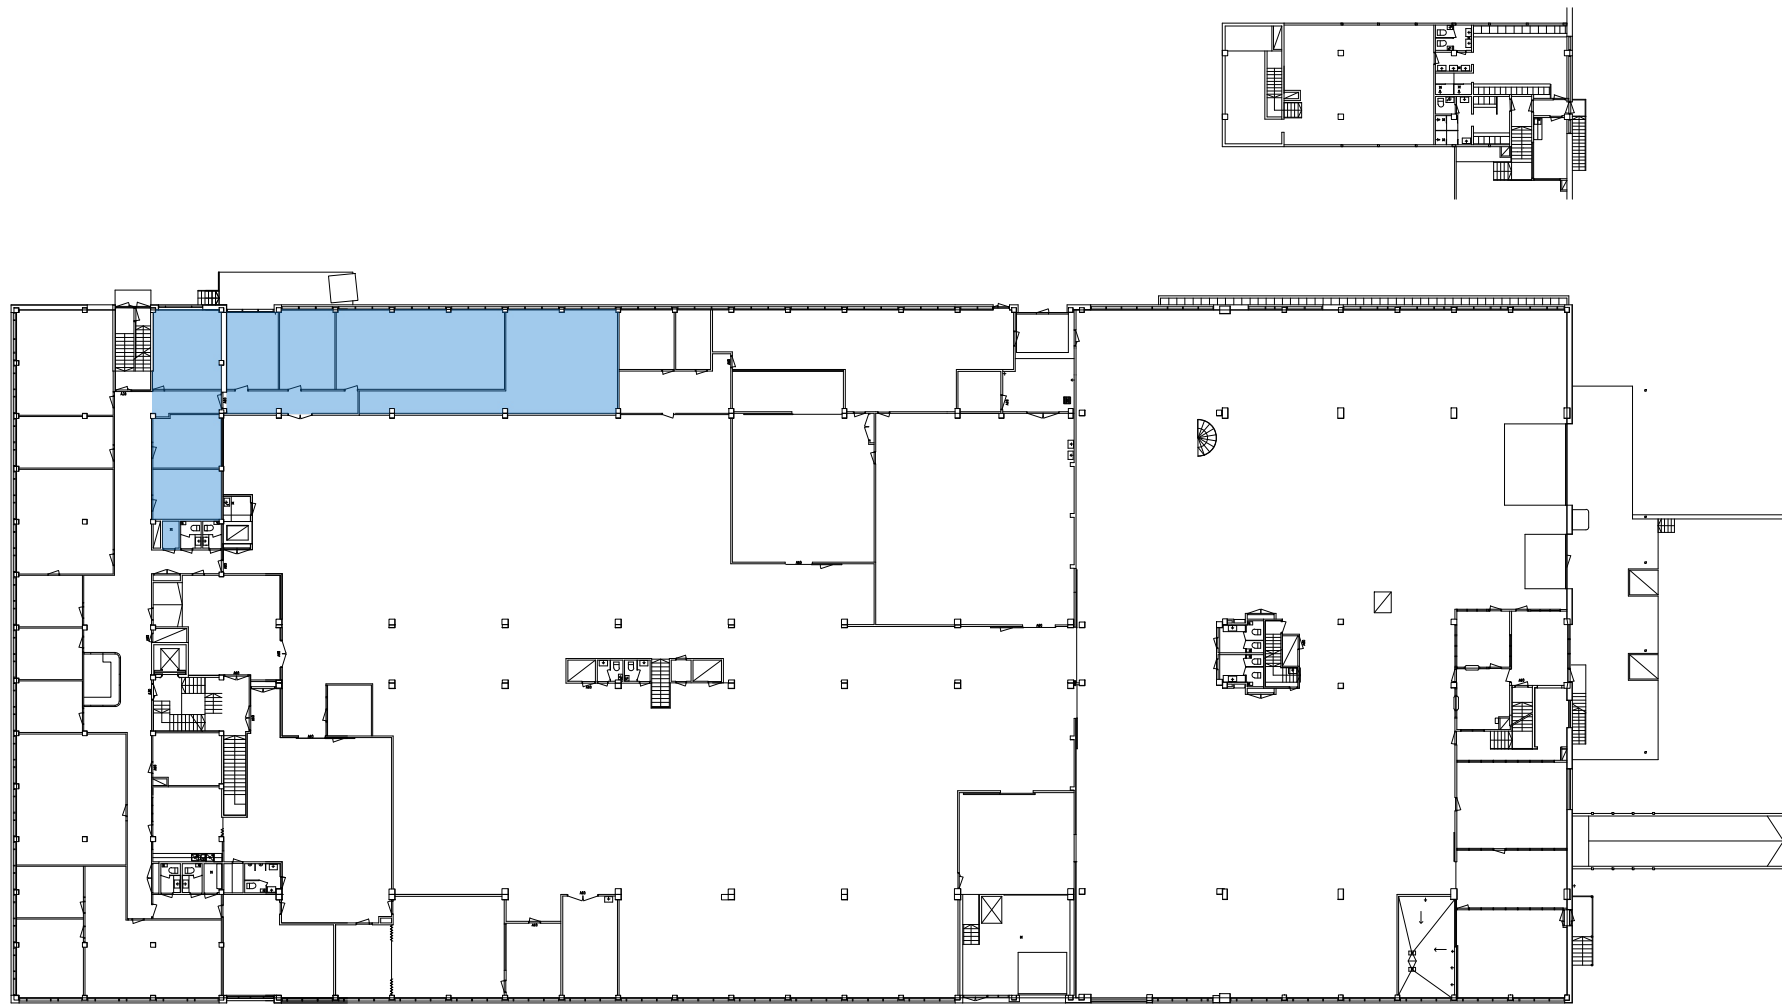

HANKASUONTIE 13

ASEMAPIIRROS

Hankasuontie 13, 00390 Helsinki

VUOKRATTAVAT TILAT:

TOIMISTO 301 m<sup>2</sup>

2.KERROS