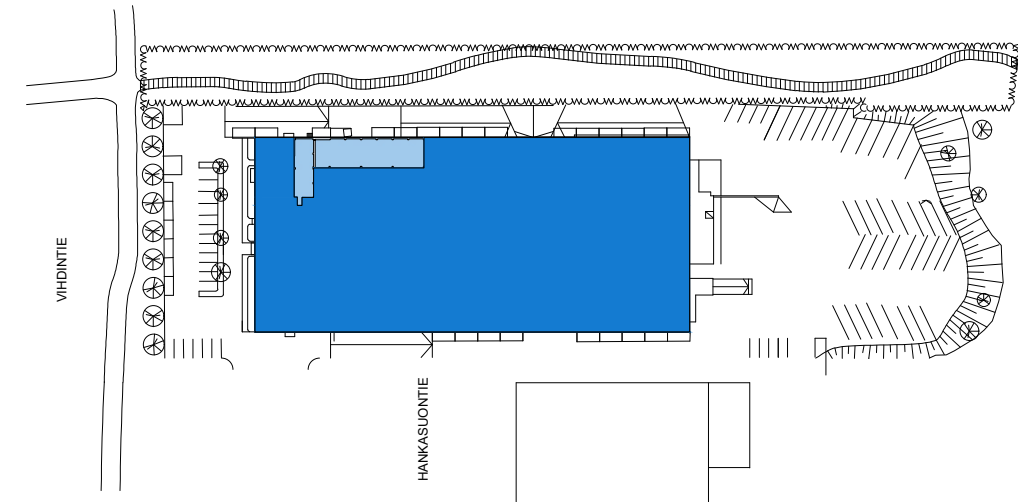

HANKASUONTIE 13

ASEMAPIIRROS

Hankasuontie 13, 00390 Helsinki

VUOKRATTAVAT TILAT:

TOIMISTO 301 m<sup>2</sup>

2.KERROS